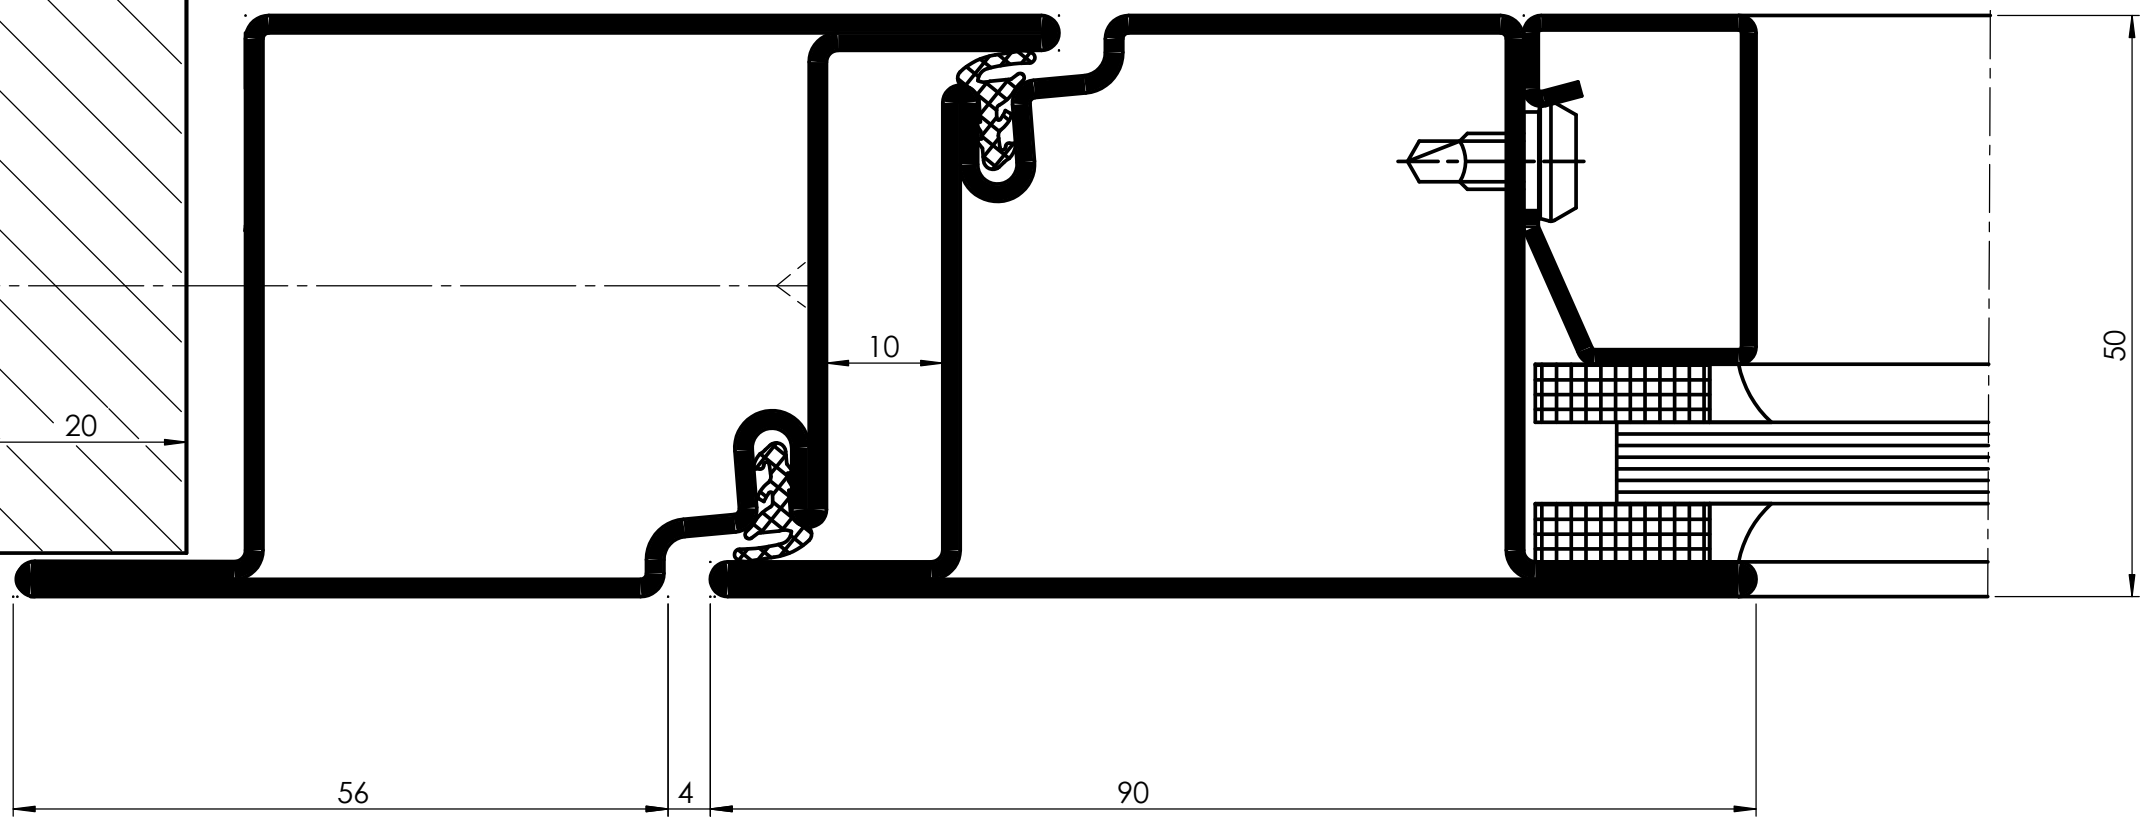

PRESTO DETAIL 1

PLUIJMEN CONSTRUCTIES bv

Uilenweg 32-34 6006 SK Weert tel: 0495-533821 fax: 0495-541785
E-mail: info@pluijmen.nl www.pluijmen.nl

PRESTO DETAIL 2

PLUIJMEN CONSTRUCTIES bv

Uilenweg 32-34 6006 SK Weert tel:0495-533821 fax: 0495-541785
E-mail: info@pluijmen.nl www.pluijmen.nl