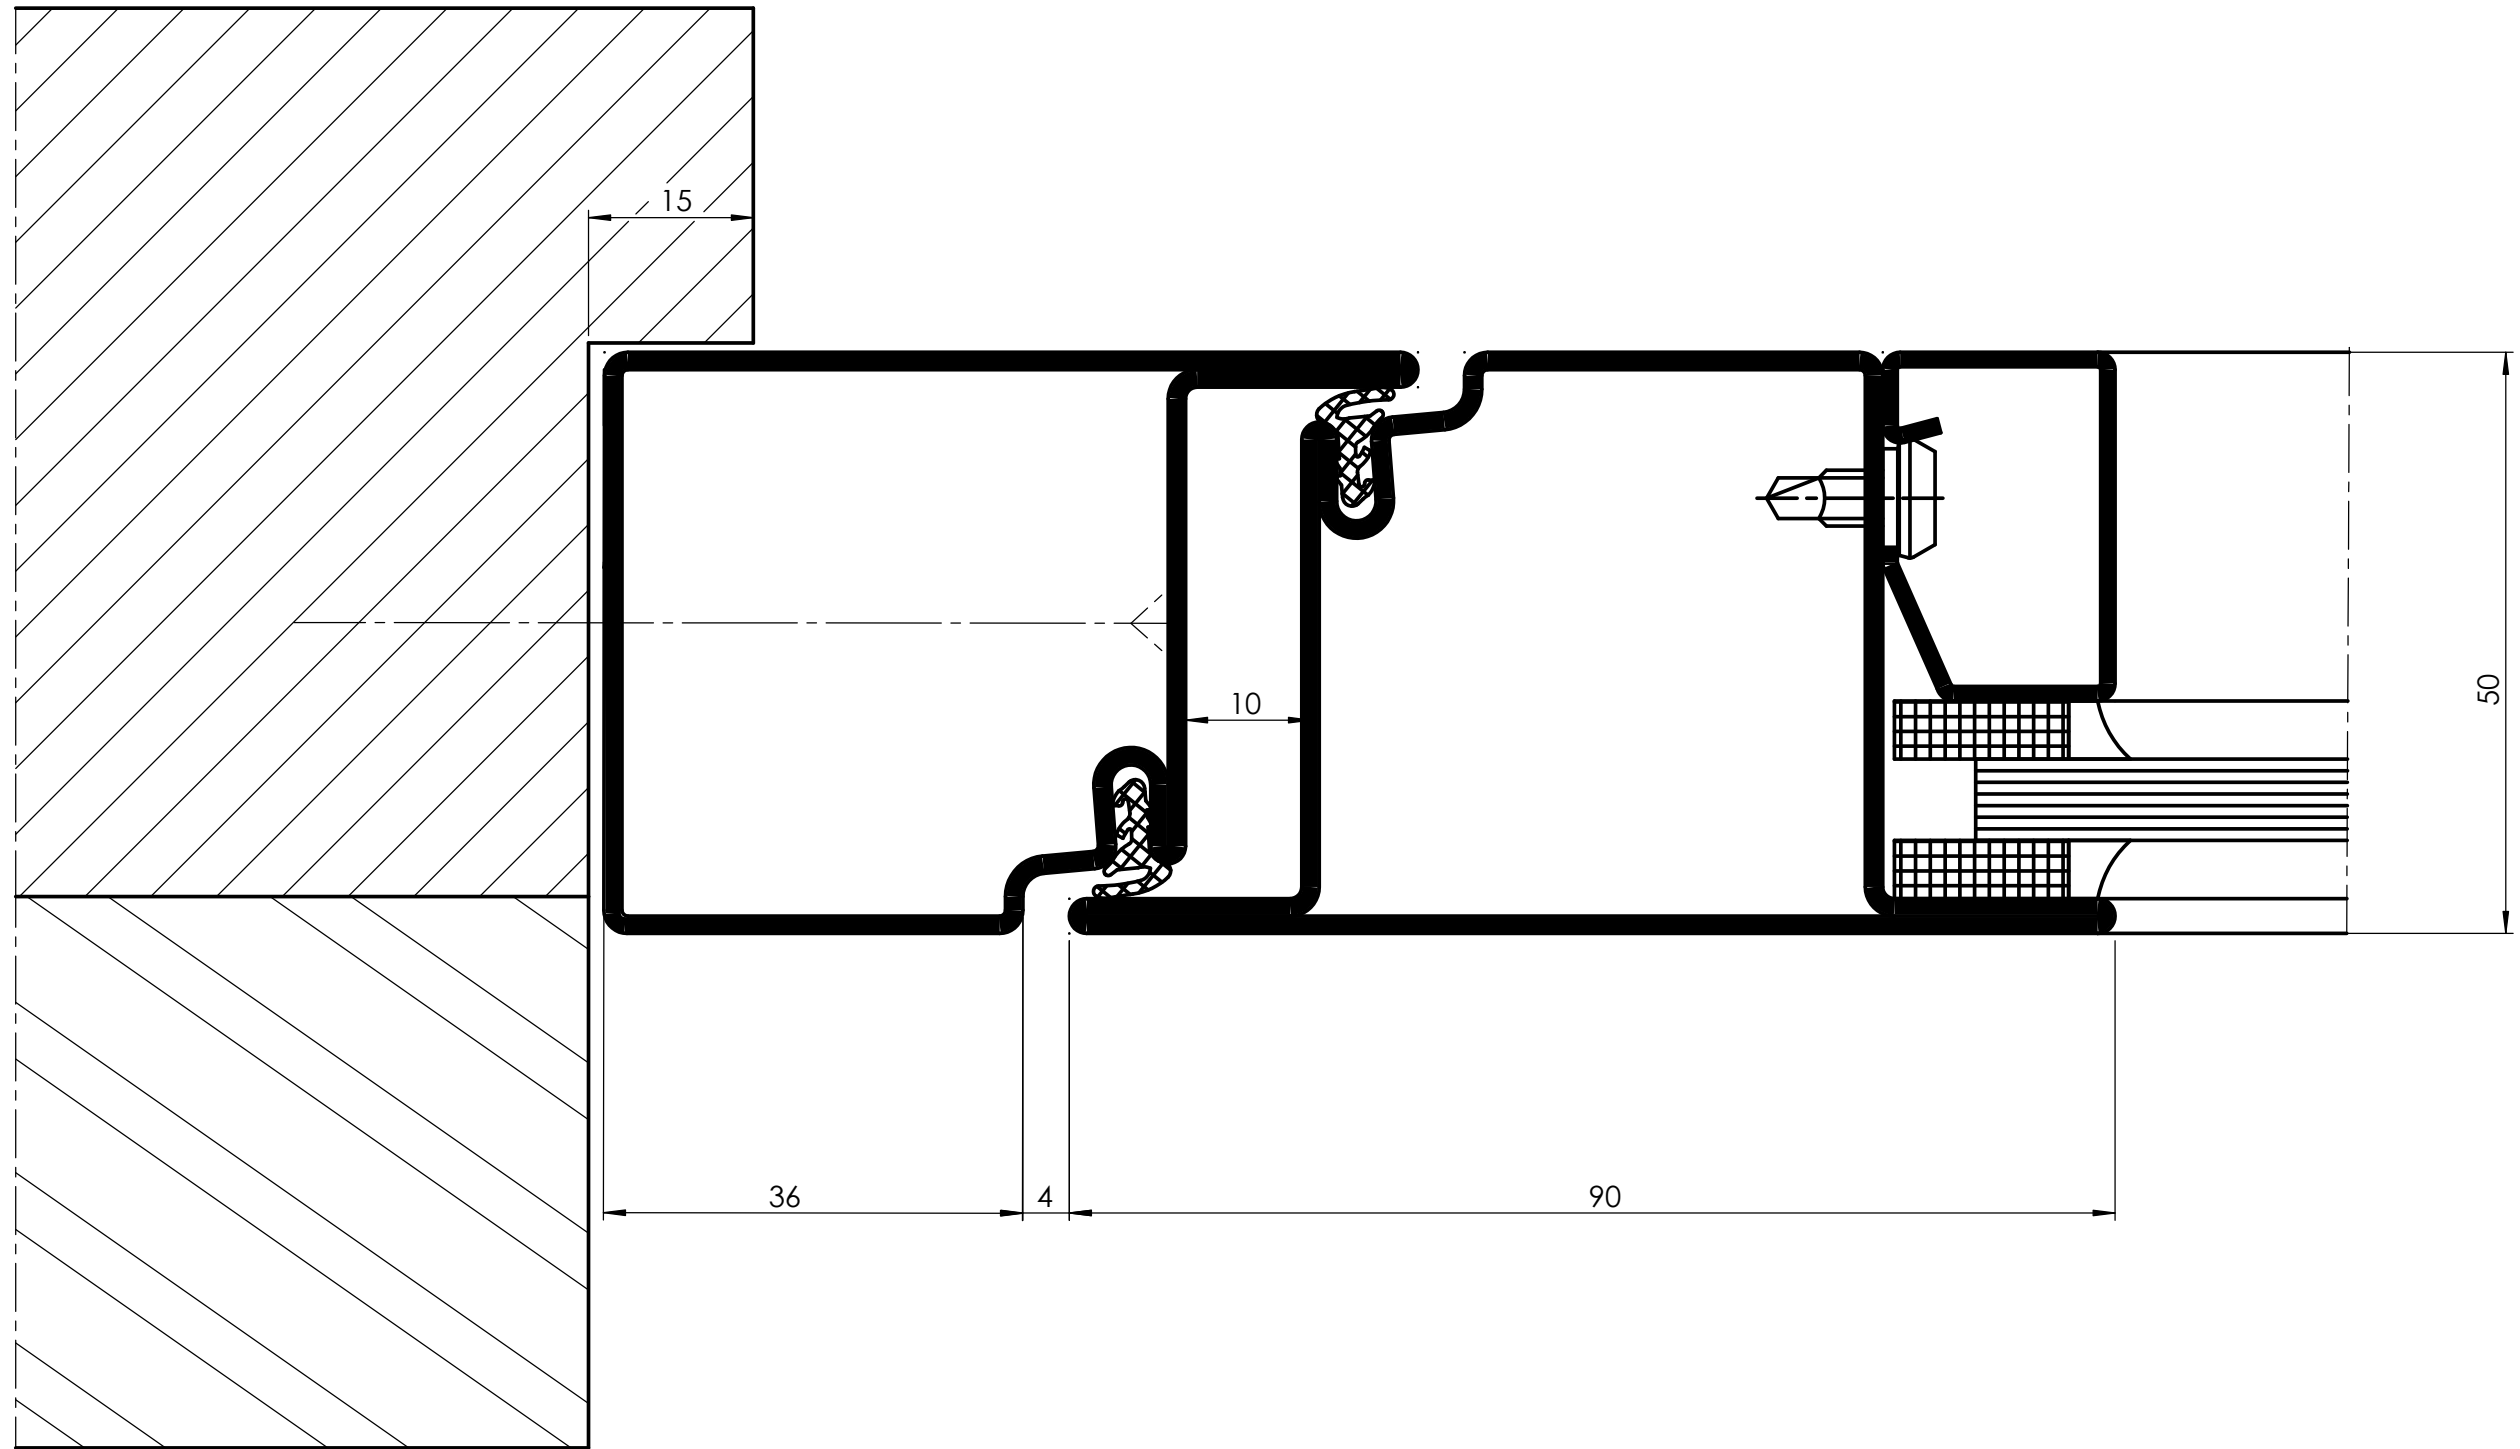

PRESTO DETAIL 1

PLUIJMEN CONSTRUCTIES bv

Uilenweg 32-34 6006 SK Weert tel: 0495-533821 fax: 0495-541785
E-mail: info@pluijmen.nl www.pluijmen.nl

PRESTO DETAIL 2

PLUIJMEN CONSTRUCTIES bv

Uilenweg 32-34 6006 SK Weert tel:0495-533821 fax: 0495-541785
E-mail: info@pluijmen.nl www.pluijmen.nl